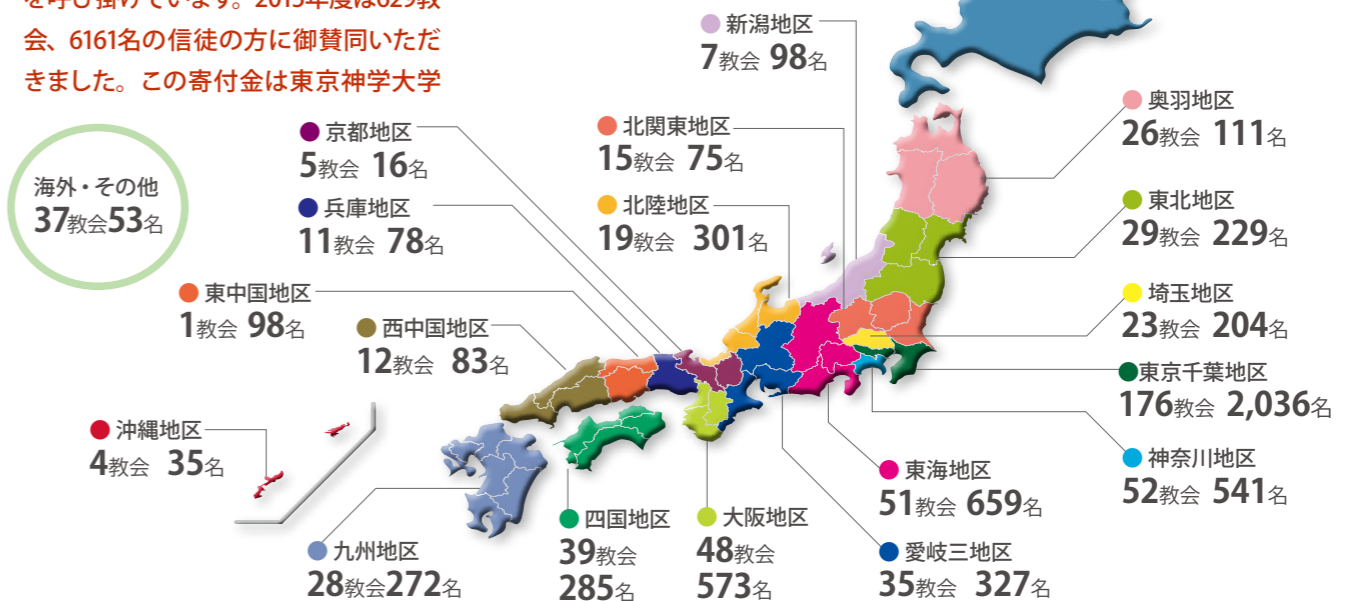

後援会活動

東京神学大学は多くの方々に支えられています。後援会は全国の地域ごとに地区後援会を組織し、教会・信徒への献金を呼び掛けています。2015年度は629教会、6161名の信徒の方に御賛同いただきました。この寄付金は東京神学大学

の年間収入の半分を占め、奨学金等の財源になっています。伝道者を待ち望む多くの祈りがここに現れているのです。