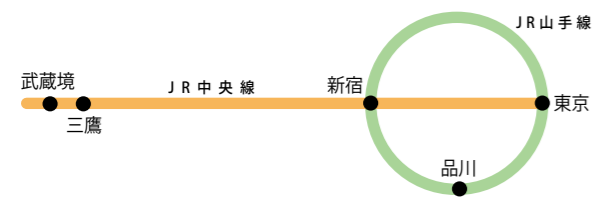

東京神学大学

〒181-0015 東京都三鷹市大沢 3-10-30
TEL: 0422-32-4185 FAX: 0422-33-0667
E-mail: tuts@tuts.ac.jp
URL <http://www.tuts.ac.jp/>

東京神学大学では毎年11月・2月・3月に入学試験を行います。
学生募集要項の請求やお問い合わせは、教務課入試係まで。

- JR中央線 東京駅から 武蔵境駅まで約40分
- JR中央線 武蔵境駅南口から小田急バス
2番乗場 境93系統「国際基督教大学」
3番乗場 境91系統「狛江駅北口」
4番乗場 吉01系統「吉祥寺駅」いずれも『西野』下車 徒歩5分
- JR中央線 三鷹駅南口から小田急バス
5番乗場 鷹51系統「国際基督教大学」「調布駅北口」、
「武蔵小金井駅南口」いずれも『西野』下車 徒歩5分